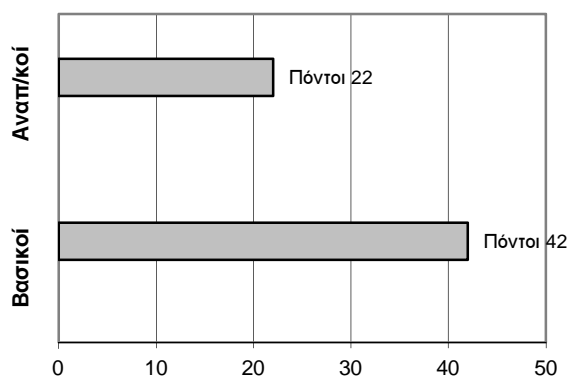

ΤΕΛΙΚΟ ΣΚΟΡ

Άρης Γλυφάδας **64 - 58** Γ.Α.Σ.Ε.

Διαιτητές: Δελαγραμμάτικας - Μαυρέλης

Ανά περίοδο:	1η	2η	3η	4η
Άρης Γλυφάδας	12	20	24	8
Γ.Α.Σ.Ε.	19	16	11	12

Τέλος περιόδου	1η	2η	3η	4η
Άρης Γλυφάδας	12	32	56	64
Γ.Α.Σ.Ε.	19	35	46	58

Προπονητής: Ξαγοράρης Π.- Οικονόμου Δ.
ΑΡΗΣ ΓΛΥΦΑΔΑΣ

Αιφνιδιασμοί: 8 / 12

# Παίχτης	Π	ΕΛ. Β.	2π	3π	Ριμπ.		Ασ	Κλ	Λ	Ταπ	Φάουλ		Rkg*
					Α	Ε					+	-	
4 Γιαχαλής Α.	4	2 / 2	1 / 2	0 / 4	0	0	0	2	1	0	1	0	0
5 Μωραϊτης Π.	5	2 / 2	0 / 4	1 / 1	1	4	0	1	1	0	1	3	6
6 Παπαδάτος Π.	10	0 / 1	5 / 8	0 / 4	0	0	0	4	0	0	2	3	6
7 Ρόβης Φ.	0	0 / 0	0 / 3	0 / 0	2	1	0	0	0	0	0	1	0
8 Μαρώσης Θ.	1	1 / 2	0 / 2	0 / 0	2	1	1	1	1	0	1	2	2
9 Σπονδυλίδης Αλ.	5	3 / 4	1 / 7	0 / 1	3	2	0	1	1	0	3	0	2
10 Παπαχρήστου Θ.	11	1 / 2	5 / 10	0 / 1	6	7	1	3	2	0	1	4	19
11 Πιτυκάκης Μ.	9	5 / 7	2 / 2	0 / 1	4	0	4	1	4	0	6	3	11
12 Σταυρίδης Γ.	11	5 / 7	3 / 9	0 / 2	3	3	1	2	1	0	7	3	9
13 Δημητρακόπουλος Α.	5	1 / 2	2 / 5	0 / 0	1	1	2	0	2	0	1	3	3
14 Αρφαριώτης Στ.	3	0 / 0	0 / 1	1 / 1	0	0	1	0	1	0	0	2	2
15 Μαράντης Φ.	0	0 / 0	0 / 0	0 / 0	0	0	0	0	0	0	0	0	0
Ομαδικά					1	0		0	0	0	0	0	
ΣΥΝΟΛΟ:	64	20 / 29	19 / 53	2 / 15	23	19	10	15	14	0	23	24	61
		69%	36%	13%									

Αναλογία Πόντων: