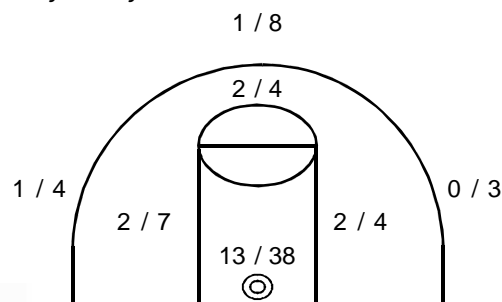

Αναλογία Πόντων:

Εντός Πεδιάς:

*Ranking=Πόντοι+Ριμπάουντ+Ασιστ+Κλεψίματα+Τάπες-Αστοχα σουτ-Λάθη (Συμ/χ>7min.)